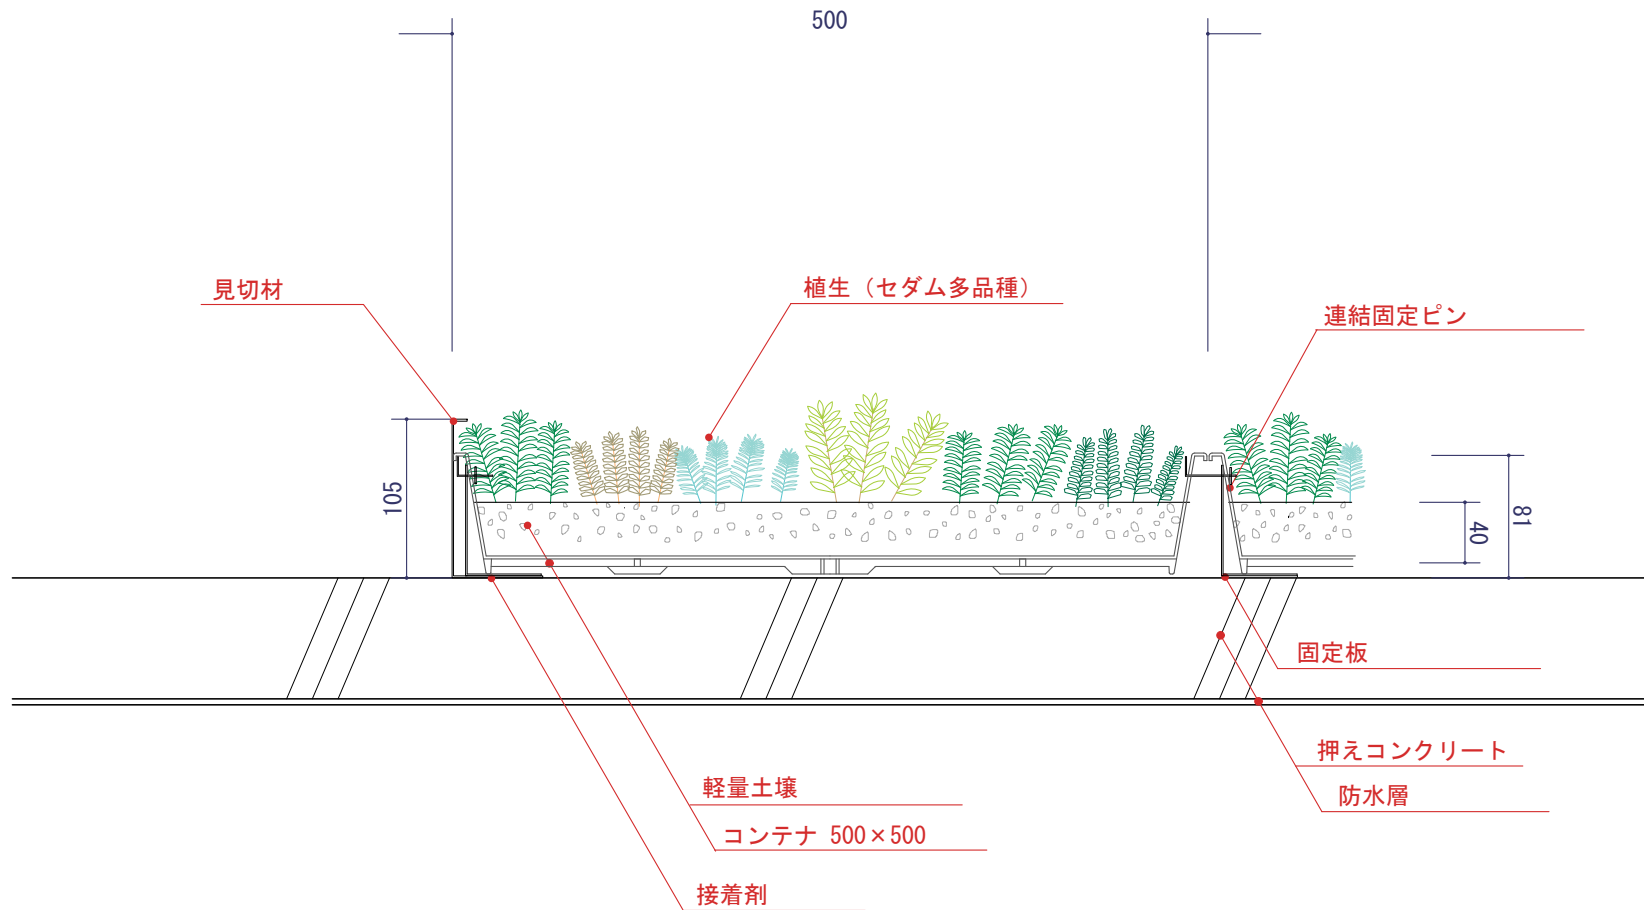

●ベジルーフユニットシステム500 (VUS500) 詳細断面図

No-006

ベジルーフユニットシステム500製品規格

- ・ 寸法 W500×L500×H81 (mm)
- ・ 植生 セダム多品種

断面図 1 : 5