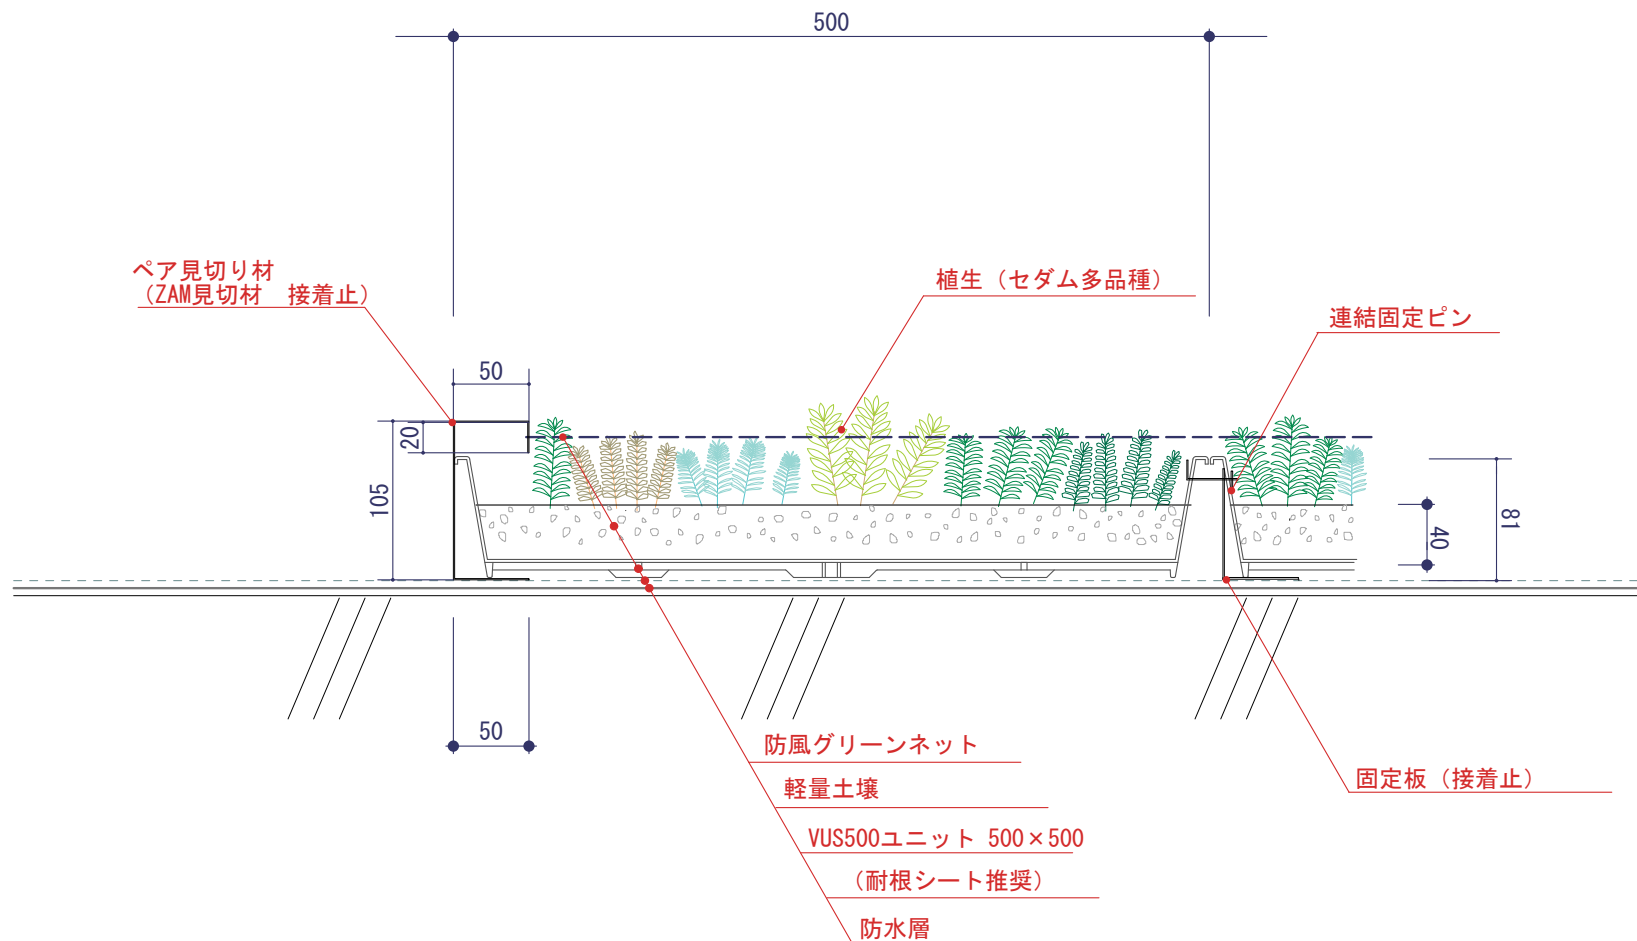

ベジルーフユニットシステム500製品規格

- ・寸法 W500×L500×H81 (mm)
- ・植生 セダム多品種

断面図 1 : 5