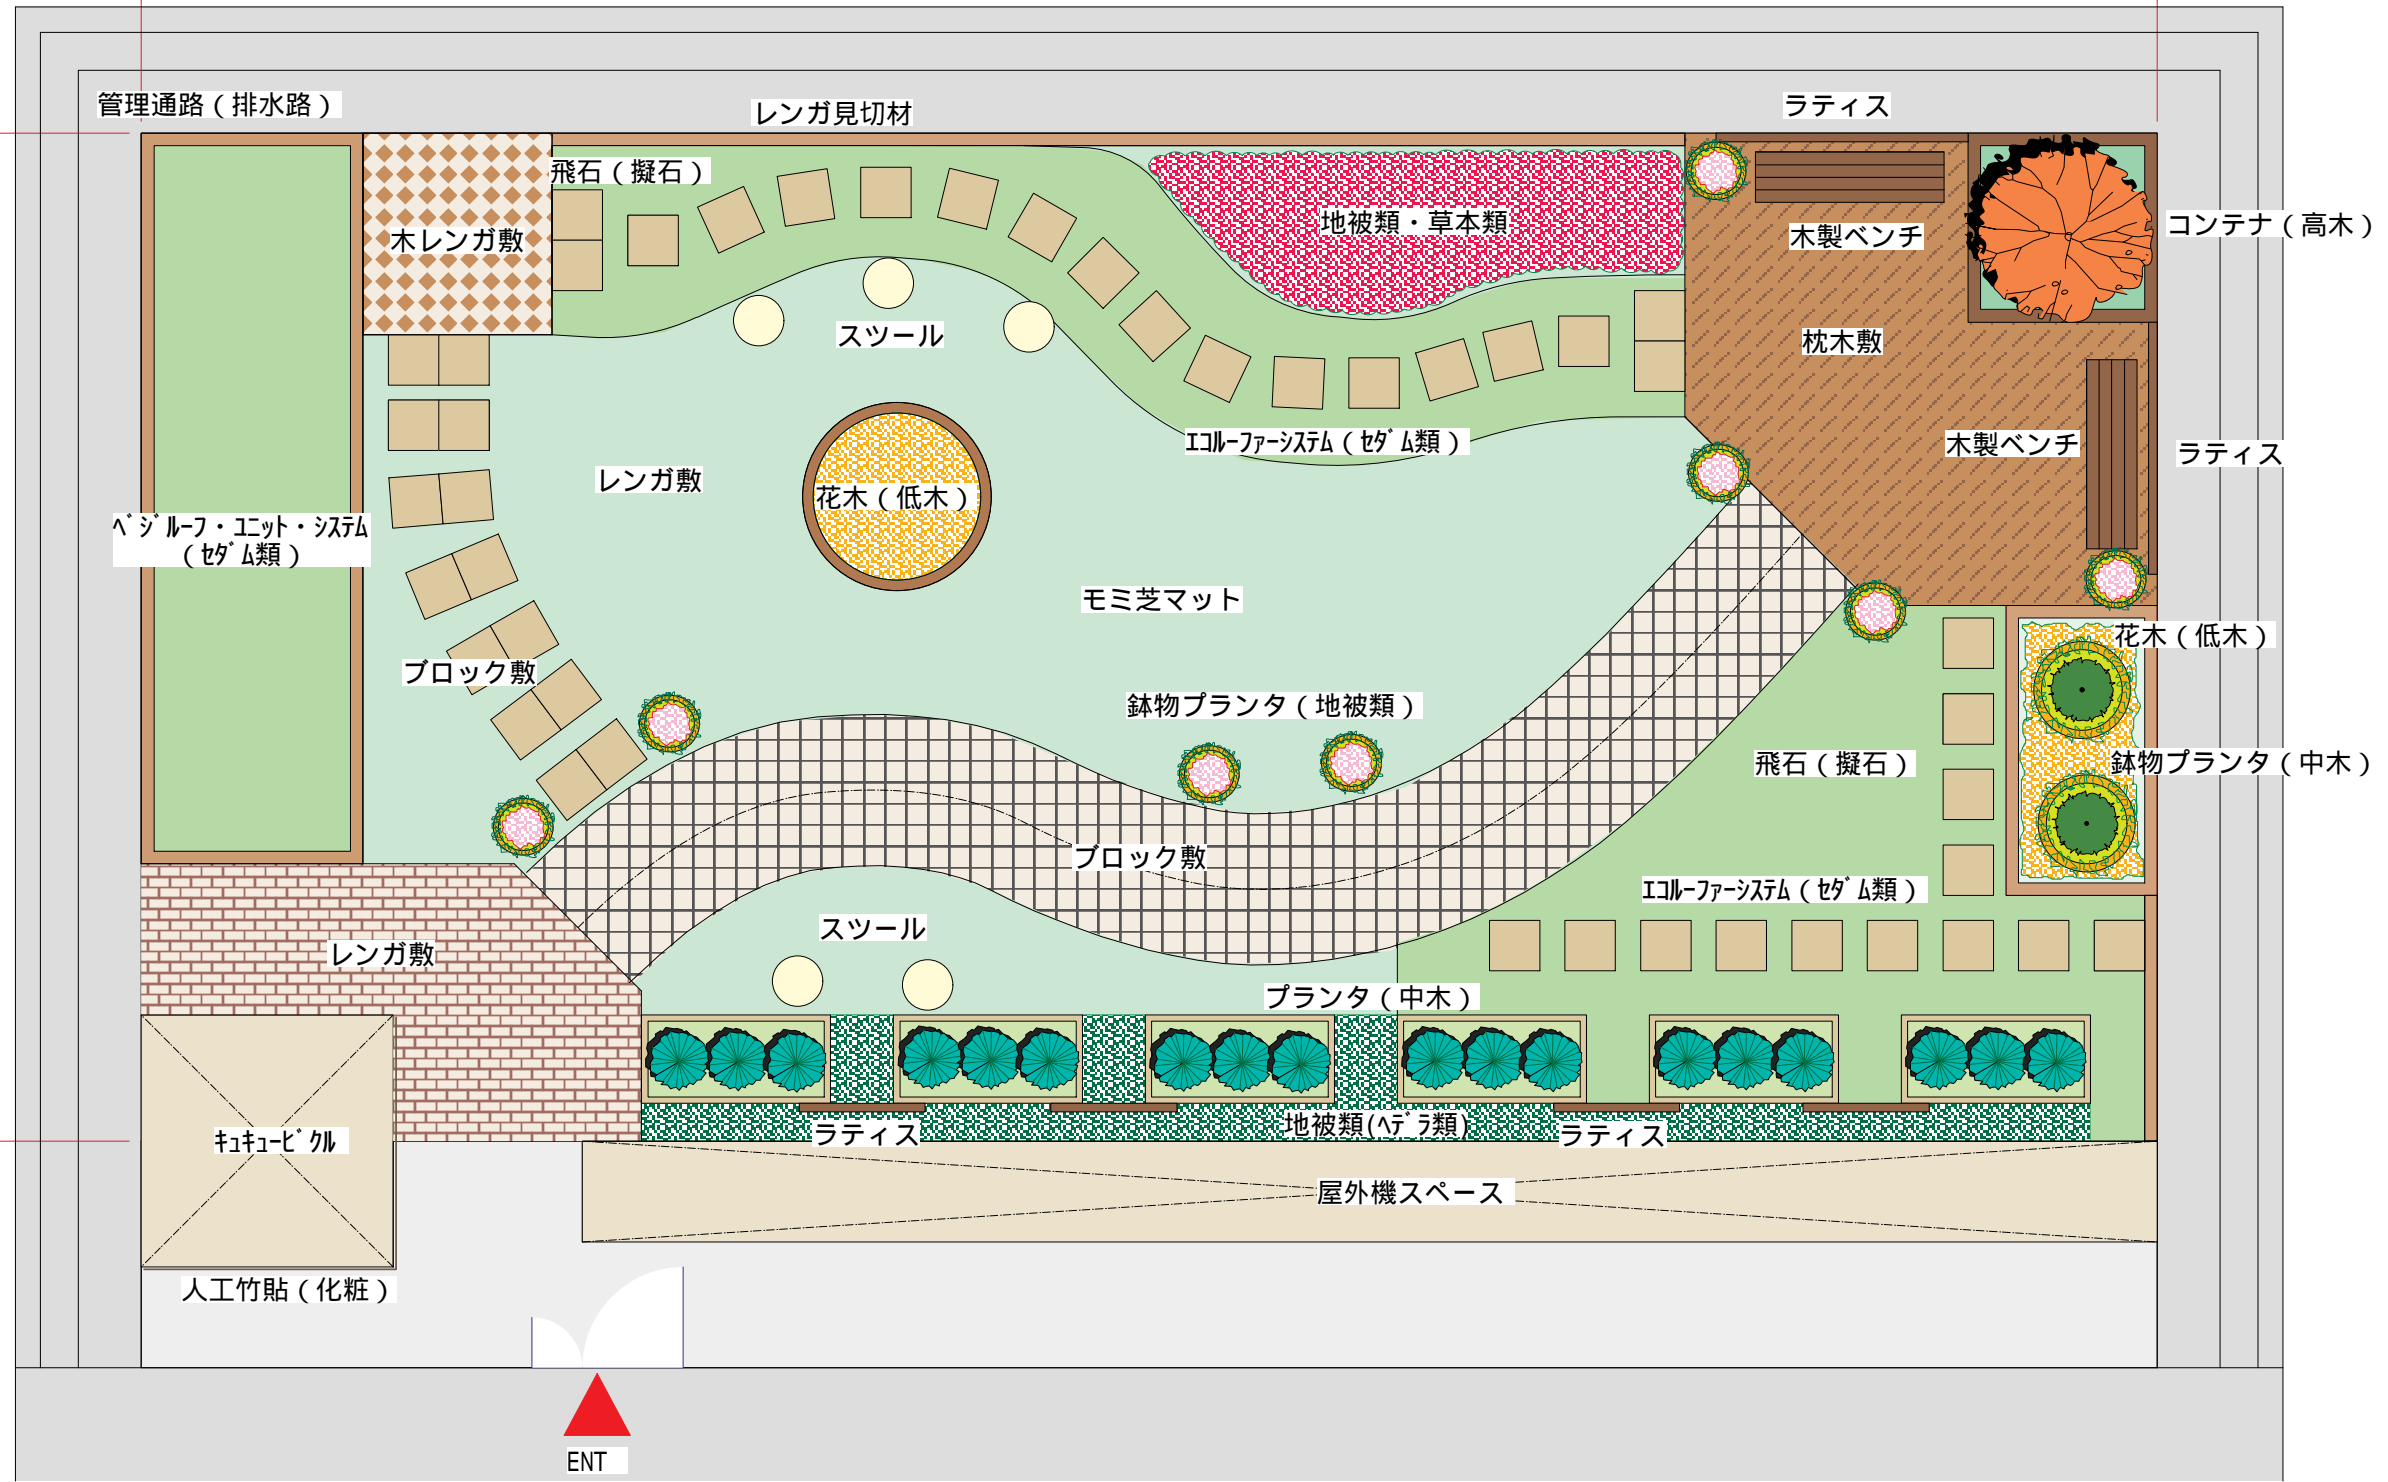

屋上緑化モデルプラン（見本園）

16000

8000

SCALE 1:60