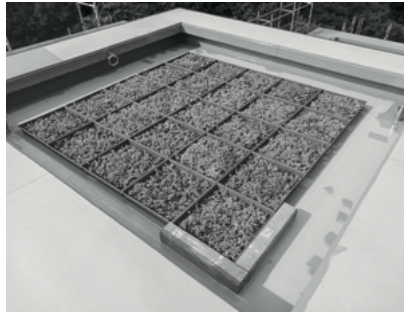

こんなところで活躍しています

分譲マンション屋上 (VUS500)

分譲マンション屋上 (VUS500)

下地調整材シリーズ 他工法でも活用いただけます

スカイレジンWE EPC-T

2材型・水系エポキシ樹脂ベースの薄付けタイプ素地調整材 下回1種合格品

エポキシアプライマー

水系エポキシモルタルでありながら画期的な2材で使いやすい

プライマーE

各種溶剤系及び無溶剤系、水系材料の下塗りプライマーとして使用が可能

BIGSUN ラピタルEース

＜速硬型軽量プレミックスモルタル＞

コブフリー欠損部の補修に最適なポリマーセメントモルタル

速硬 軽量 薄塗リから厚塗リまで可能 取扱簡単!!